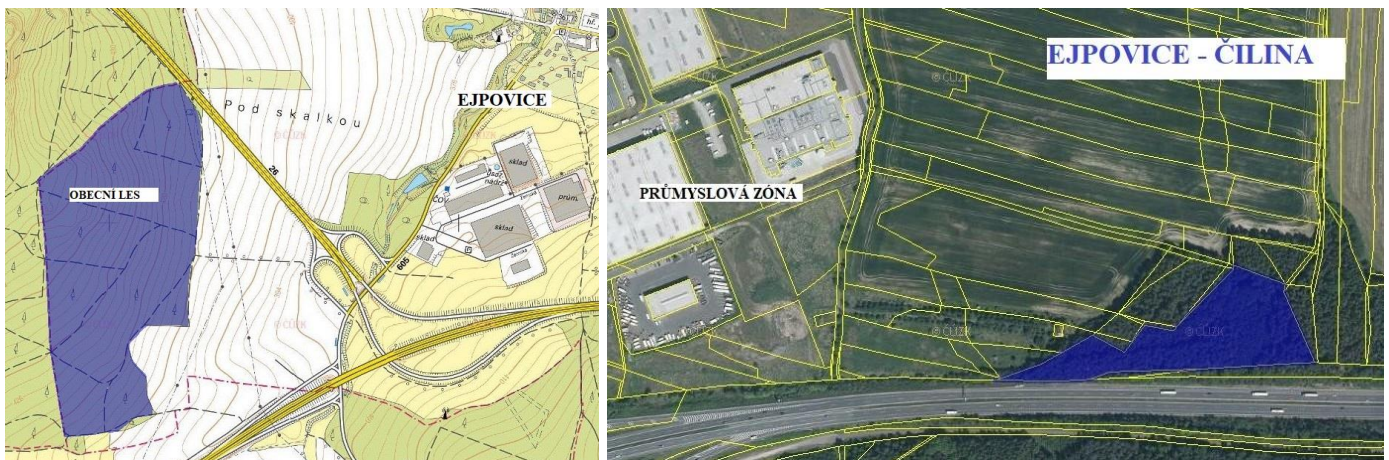

# DOPORUČUJEME DO ODVOLÁNÍ ZÁKAZ VSTUPU DO PROSTOR

**„lom u jezera“ (vycházky po cyklostezce) a zákaz vstupu do obecního lesa!**

S ohledem na spád velkého množství sněhu doporučujeme zákaz vstupu do „lom u jezera“ (vycházky po cyklostezce) a zákaz vstupu do obecního lesa.

Varujeme občany a návštěvníky před vstupem do prostor „lom u jezera“ (vycházky po cyklostezce) a vyhlášíme zákaz vstupu do obecního lesa.

Hrozí nebezpečí pádu větví, ale i stromů přetížených velkým množstvím mokrého sněhu. Nedoporučujeme pohybovat se ani pod stromy, zejména vzrostlými.